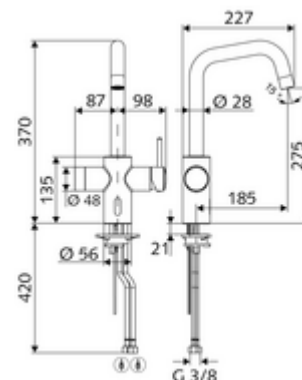

Datos técnicos

- Diámetro del agujero para instalar el grifo: 35 - 37 mm
- Opciones de configuración a través de SWS/SSC
  - Programación mediante reflejo de corto alcance (desconectada/conectada)
  - Máx. tiempo de descarga (1 - 600 s)
  - Descarga antiestancamiento (apagada / 5 - 600 s, cada 1 - 240 h tras la última descarga / cada 1 - 240 h)
  - Modo de ahorro de energía (apagado / 1 - 254 h tras la última utilización)
- Opciones de configuración manual
  - Máx. tiempo de descarga (4 - 240 s, 12 niveles de programa)
  - Descarga antiestancamiento (apagada / tras la última descarga / intervalo fijo)
- S_Durchfluss: máx. 10 l/min (desbloqueo manual)
- S_Durchfluss: máx. 8,5 l/min (desbloqueo electrónico)
- Presión del caudal: 1,0 - 5,0 bar
- Presión máx. En reposo: 8 bar
- Temperatura de funcionamiento máx.: 70 °C (80 °C para desinfección térmica)
- Conexión: 2x G 3/8 RI
- Material: Carcasa Latón de acuerdo a la normativa de agua potable alemana
- Acabado: Cromo
- Certificados: P-IX 29861/IO, WRAS
- Clase de ruido: I
- Clase de caudal: O

Datos de suministro

- Peso: 3,73 kg/Unidad
- Unidades de embalaje: 1

Artículos relacionados recomendados

Módulo SSC Bluetooth®
Cable prolongación 1,5 m
Cable prolongación 3 m

Artículo No.: 00 916 00 99
Artículo No.: 51 010 00 99 o
Artículo No.: 51 023 00 99 o