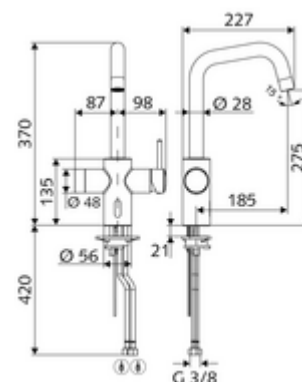

número de artículo: 00 242 06 99

Grifería electrónica de cocina GRANDIS E HD-M - Agua mezclada a alta presión

Descarga antiestancamiento, con temperatura mezclada de acuerdo al accionamiento sin contacto, independientemente de la posición de la palanca única.

Volumen de suministro

- Grifería de cocina con sensor de infrarrojos
 - Cartucho cerámico con limitador de agua caliente
 - Salida orientable con rango de giro ajustable
 - Regulador de caudal
 - Mezclador monomando
 - Sensor electrónico de infrarrojos, programable
 - Electroválvula 6 V con prefiltro
 - 2 Flexos de conexión flexibles G 3/8 RI x 450 mm, con válvula antirretorno (DIN EN 1717: EB) y prefiltro
- Compartimento para baterías 6 V, clase de protección IP 65
- 4x baterías alcalinas AA 1,5 V

Datos técnicos

- Diámetro del agujero para instalar el grifo: 35 - 37 mm
- Opciones de configuración a través de SWS/SSC
 - Programación mediante reflejo de corto alcance (desconectada/conectada)
 - Máx. tiempo de descarga (1 - 600 s)
 - Descarga antiestancamiento (apagada / 5 - 600 s, cada 1 - 240 h tras la última descarga / cada 1 - 240 h)
 - Modo de ahorro de energía (apagado / 1 - 254 h tras la última utilización)
- Opciones de configuración manual
 - Máx. tiempo de descarga (4 - 240 s, 12 niveles de programa)
 - Descarga antiestancamiento (apagada / tras la última descarga / intervalo fijo)
- S_Durchfluss: máx. 10 l/min (desbloqueo manual)
- S_Durchfluss: máx. 8,5 l/min (desbloqueo electrónico)
- Presión del caudal: 1,0 - 5,0 bar
- Presión máx. En reposo: 8 bar
- Temperatura de funcionamiento máx.: 70 °C (80 °C para desinfección térmica)
- Conexión: 2x G 3/8 RI
- Material: Carcasa Latón de acuerdo a la normativa de agua potable alemana
- Acabado: Cromo
- Certificados: P-IX 29861/IO, WRAS
- Clase de ruido: I
- Clase de caudal: O

Llave de escuadra con función reguladora COMFORT Artículo No.: 05 430 06 99
con filtro