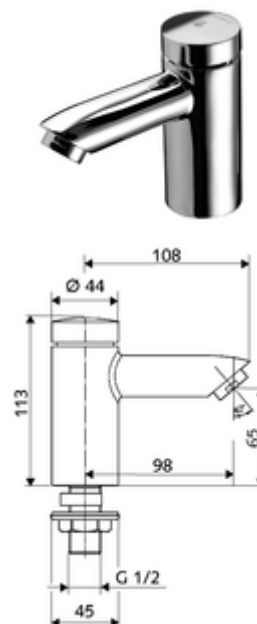

Artikelnummer: 02 122 06 99

Selbstschluss-Standventil PETIT SC HD-K - Hochdruck Kaltwasser / vorgemischtes Wasser

Manuelle Auslösung mit automatischem Schließvorgang. Einfache Laufzeiteinstellung.

Lieferumfang

- Selbstschluss-Einlocharmatur
 - Selbstschlusskartusche SC II
 - Strahlregler
- Befestigungsmaterial für Waschtischmontage

Technische Daten

- Laufzeit: 2 - 15 s einstellbar (7 s Werkseinstellung)
- Durchfluss: max. 5 l/min druckunabhängig
- Fließdruck: 1,0 - 5,0 bar
- Max. Ruhedruck: 8 bar
- Max. Betriebstemperatur: 70 °C (80 °C für thermische Desinfektion)
- Werkstoff: Gehäuse Messing konform TrinkwV
- Oberfläche: chrom
- Anschluss: DN 15 G 1/2 AG
- Zertifikate: P-IX 19958/IO, DIN-DVGW, WRAS
- Geräuschklasse: I
- Durchflussklasse: O

Lieferdaten

- Gewicht: 1,00 kg/Stück
- Verpackungseinheit: 10

Notwendige zugehörige Artikel

Hahnlochrosette PETIT

Artikelnr.: 76 063 06 99

Empfohlene zugehörige Artikel

Strahlregler max. 5,7 l/min druckunabhängig,
diebstahlgeschützt