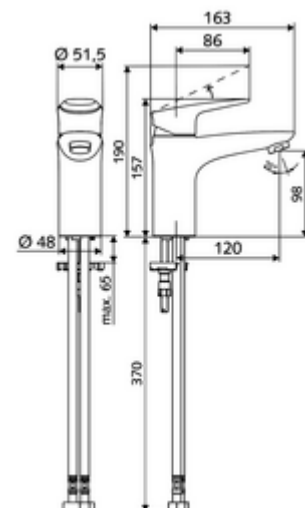

Artikelnummer: 02 183 06 99

Waschtisch-Armatur MODUS EH HD-M - Hochdruck Mischwasser

Kompakte Einhebelmischer-Armatur mit Designhebel.

Lieferumfang

- Einhebel-Einlocharmatur
 - Einhebelmischer
 - Einhebel-Misch-Keramikkartusche mit einstellbarer Heißwasser- und Durchflussbegrenzung
 - Strahlregler
- 2 flexible Anschlusschläuche Clean-Fix S G 3/8 IG x 440 mm, mit integrierten Rückflussverhinderer (RV, EN 1717: EB) und Vorfilter
- Befestigungsmaterial für Waschtischmontage

Technische Daten

- Durchfluss: max. 5 l/min druckunabhängig
- Fließdruck: 1,0 - 5,0 bar
- Max. Ruhedruck: 8 bar
- Max. Betriebstemperatur: 70 °C (80 °C für thermische Desinfektion)
- Werkstoff: Betätigung Zinkdruckguss; Gehäuse Messing konform TrinkwV
- Oberfläche: chrom
- Anschluss: 2x G 3/8 IG
- Zertifikate: P-IX 29002/IO, DIN-DVGW, Belgaqua
- Geräuschkategorie: I
- Durchflussklasse: O

Lieferdaten

- Gewicht: 1,77 kg/Stück
- Verpackungseinheit: 1

Empfohlene zugehörige Artikel

Strahlregler-Set LEED 1,3 l

Strahlregler-Set 3,0 l/min druckunabhängig

Strahlregler max. 5,7 l/min druckunabhängig,
diebstahlgeschützt