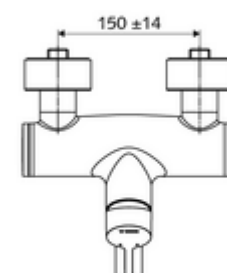

Artikelnummer: 01 623 06 99

Aufputz-Waschtisch-Armatur VITUS VW-EH-M Mischwasser

Manuelle Einhebel-Betätigung.

Lieferumfang

- Einhebel-Aufputz-Waschtisch-Armatur
 - Betätigungshebel aus Messing
 - Einhebel-Misch-Keramikkartusche mit Heißwasser- und Durchflussbegrenzung
 - 2 Rückflussverhinderer RV (EN 1717: EB)
 - Schwenkbarer Auslauf (arretierbar) mit Strahlregler
- 2 S-Anschlüsse und Rosetten (tiefeneinstellbar)

Technische Daten

- Durchfluss: max. 5 l/min druckunabhängig
- Fließdruck: 1,0 - 5,0 bar
- Max. Ruhedruck: 8 bar
- Max. Betriebstemperatur: 70 °C (80 °C für thermische Desinfektion)
- Werkstoff: Auslauf Messing konform TrinkwV; Gehäuse Messing konform TrinkwV
- Oberfläche: chrom
- Ausladung bis Mitte Strahlregler: 210 mm
- Anschluss: 2x DN 15 G 1/2 AG
- Zertifikate: PA-IX 38238/IO, Belgaqua
- Geräuschkategorie: I
- Durchflussklasse: O

Lieferdaten

- Gewicht: 4,72 kg/Stück
- Verpackungseinheit: 1

Empfohlene zugehörige Artikel

S-Anschlussset mit Vorabspernung

Artikelnr.: 23 775 00 99