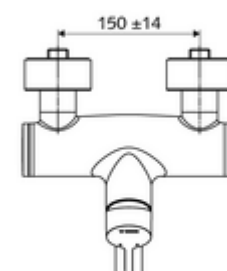

Artikelnummer: 01 623 06 99

Aufputz-Waschtisch-Armatur VITUS VW-EH-M Mischwasser

Manuelle Einhebel-Betätigung.

Lieferumfang

- Einhebel-Aufputz-Waschtisch-Armatur
 - Betätigungshebel aus Messing
 - Einhebel-Misch-Keramikkartusche mit Heißwasser- und Durchflussbegrenzung
 - 2 Rückflussverhinderer RV (EN 1717: EB)
 - Schwenkbarer Auslauf (arretierbar) mit Strahlregler
- 2 S-Anschlüsse und Rosetten (tiefeinstellbar)

Technische Daten

- Durchfluss: max. 5 l/min druckunabhängig
- Fließdruck: 1,0 - 5,0 bar
- Max. Ruhedruck: 8 bar
- Max. Betriebstemperatur: 70 °C (80 °C für thermische Desinfektion)
- Werkstoff: Auslauf Messing konform TrinkwV; Gehäuse Messing konform TrinkwV
- Oberfläche: chrom
- Ausladung bis Mitte Strahlregler: 210 mm
- Anschluss: 2x DN 15 G 1/2 AG
- Zertifikate: PA-IX 38238/IO, Belgaqua
- Geräuschkategorie: I
- Durchflussklasse: O

Lieferdaten

- Gewicht: 4,72 kg/Stück
- Verpackungseinheit: 1

Empfohlene zugehörige Artikel

S-Anschlussset mit Vorabspernung

Artikelnr.: 23 775 00 99