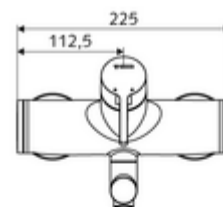

Artikelnummer: 01 623 06 99

Aufputz-Waschtisch-Armatur VITUS VW-EH-M Mischwasser

Manuelle Einhebel-Betätigung.

Lieferumfang

- Einhebel-Aufputz-Waschtisch-Armatur
  - Betätigungshebel aus Messing
  - Einhebel-Misch-Keramikkartusche mit Heißwasser- und Durchflussbegrenzung
  - 2 Rückflussverhinderer RV (EN 1717: EB)
  - Schwenkbarer Auslauf (arretierbar) mit Strahlregler
- 2 S-Anschlüsse und Rosetten (tiefeneinstellbar)

Technische Daten

- Durchfluss: max. 5 l/min druckunabhängig
- Fließdruck: 1,0 - 5,0 bar
- Max. Ruhedruck: 8 bar
- Max. Betriebstemperatur: 70 °C (80 °C für thermische Desinfektion)
- Werkstoff: Auslauf Messing konform TrinkwV; Gehäuse Messing konform TrinkwV
- Oberfläche: chrom
- Ausladung bis Mitte Strahlregler: 210 mm
- Anschluss: 2x DN 15 G 1/2 AG
- Zertifikate: PA-IX 38238/IO, Belgaqua
- Geräuschkategorie: I
- Durchflussklasse: O

Lieferdaten

- Gewicht: 4,72 kg/Stück
- Verpackungseinheit: 1

Empfohlene zugehörige Artikel

S-Anschlussset mit Vorabspernung

Artikelnr.: 23 775 00 99