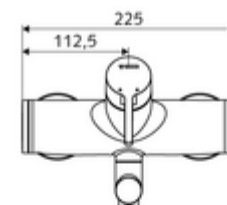

Artikelnummer: 01 623 06 99

Aufputz-Waschtisch-Armatur VITUS VW-EH-M Mischwasser

Manuelle Einhebel-Betätigung.

Lieferumfang

- Einhebel-Aufputz-Waschtisch-Armatur
 - Betätigungshebel aus Messing
 - Einhebel-Misch-Keramikkartusche mit Heißwasser- und Durchflussbegrenzung
 - 2 Rückflussverhinderer RV (EN 1717: EB)
 - Schwenkbarer Auslauf (arretierbar) mit Strahlregler
- 2 S-Anschlüsse und Rosetten (tiefeinstellbar)

Technische Daten

- Durchfluss: max. 5 l/min druckunabhängig
- Fließdruck: 1,0 - 5,0 bar
- Max. Ruhedruck: 8 bar
- Max. Betriebstemperatur: 70 °C (80 °C für thermische Desinfektion)
- Werkstoff: Auslauf Messing konform TrinkwV; Gehäuse Messing konform TrinkwV
- Oberfläche: chrom
- Ausladung bis Mitte Strahlregler: 210 mm
- Anschluss: 2x DN 15 G 1/2 AG
- Zertifikate: PA-IX 38238/IO, Belgaqua
- Geräuschkategorie: I
- Durchflussklasse: O

Lieferdaten

- Gewicht: 4,72 kg/Stück
- Verpackungseinheit: 1

Empfohlene zugehörige Artikel

S-Anschlussset mit Vorabspernung

Artikelnr.: 23 775 00 99