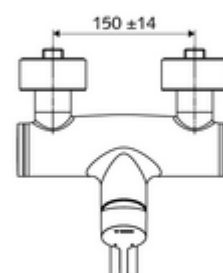

Artikelnummer: 01 623 06 99

Aufputz-Waschtisch-Armatur VITUS VW-EH-M Mischwasser

Manuelle Einhebel-Betätigung.

Lieferumfang

- Einhebel-Aufputz-Waschtisch-Armatur
  - Betätigungshebel aus Messing
  - Einhebel-Misch-Keramikkartusche mit Heißwasser- und Durchflussbegrenzung
  - 2 Rückflussverhinderer RV (EN 1717: EB)
  - Schwenkbarer Auslauf (arretierbar) mit Strahlregler
- 2 S-Anschlüsse und Rosetten (tiefeneinstellbar)

Technische Daten

- Durchfluss: max. 5 l/min druckunabhängig
- Fließdruck: 1,0 - 5,0 bar
- Max. Ruhedruck: 8 bar
- Max. Betriebstemperatur: 70 °C (80 °C für thermische Desinfektion)
- Werkstoff: Auslauf Messing konform TrinkwV; Gehäuse Messing konform TrinkwV
- Oberfläche: chrom
- Ausladung bis Mitte Strahlregler: 210 mm
- Anschluss: 2x DN 15 G 1/2 AG
- Zertifikate: PA-IX 38238/IO, Belgaqua
- Geräuschkategorie: I
- Durchflussklasse: O

Lieferdaten

- Gewicht: 4,72 kg/Stück
- Verpackungseinheit: 1

Empfohlene zugehörige Artikel

S-Anschlussset mit Vorabspernung

Artikelnr.: 23 775 00 99