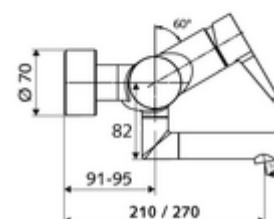

Artikelnummer: 01 623 06 99

Aufputz-Waschtisch-Armatur VITUS VW-EH-M Mischwasser

Manuelle Einhebel-Betätigung.

Lieferumfang

- Einhebel-Aufputz-Waschtisch-Armatur
 - Betätigungshebel aus Messing
 - Einhebel-Misch-Keramikkartusche mit Heißwasser- und Durchflussbegrenzung
 - 2 Rückflussverhinderer RV (EN 1717: EB)
 - Schwenkbarer Auslauf (arretierbar) mit Strahlregler
- 2 S-Anschlüsse und Rosetten (tiefeneinstellbar)

Technische Daten

- Durchfluss: max. 5 l/min druckunabhängig
- Fließdruck: 1,0 - 5,0 bar
- Max. Ruhedruck: 8 bar
- Max. Betriebstemperatur: 70 °C (80 °C für thermische Desinfektion)
- Werkstoff: Auslauf Messing konform TrinkwV; Gehäuse Messing konform TrinkwV
- Oberfläche: chrom
- Ausladung bis Mitte Strahlregler: 210 mm
- Anschluss: 2x DN 15 G 1/2 AG
- Zertifikate: PA-IX 38238/IO, Belgaqua
- Geräuschkategorie: I
- Durchflussklasse: O

Lieferdaten

- Gewicht: 4,72 kg/Stück
- Verpackungseinheit: 1

Empfohlene zugehörige Artikel

S-Anschlussset mit Vorabspernung

Artikelnr.: 23 775 00 99