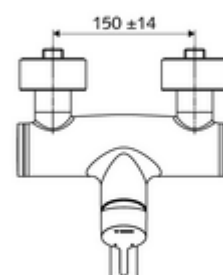

Artikelnummer: 01 623 06 99

Aufputz-Waschtisch-Armatur VITUS VW-EH-M Mischwasser

Manuelle Einhebel-Betätigung.

Lieferumfang

- Einhebel-Aufputz-Waschtisch-Armatur
  - Betätigungshebel aus Messing
  - Einhebel-Misch-Keramikkartusche mit Heißwasser- und Durchflussbegrenzung
  - 2 Rückflussverhinderer RV (EN 1717: EB)
  - Schwenkbarer Auslauf (arretierbar) mit Strahlregler
- 2 S-Anschlüsse und Rosetten (tiefeneinstellbar)

Technische Daten

- Durchfluss: max. 5 l/min druckunabhängig
- Fließdruck: 1,0 - 5,0 bar
- Max. Ruhedruck: 8 bar
- Max. Betriebstemperatur: 70 °C (80 °C für thermische Desinfektion)
- Werkstoff: Auslauf Messing konform TrinkwV; Gehäuse Messing konform TrinkwV
- Oberfläche: chrom
- Ausladung bis Mitte Strahlregler: 210 mm
- Anschluss: 2x DN 15 G 1/2 AG
- Zertifikate: PA-IX 38238/IO, Belgaqua
- Geräuschkategorie: I
- Durchflussklasse: O

Lieferdaten

- Gewicht: 4,72 kg/Stück
- Verpackungseinheit: 1

Empfohlene zugehörige Artikel

S-Anschlussset mit Vorabspernung

Artikelnr.: 23 775 00 99