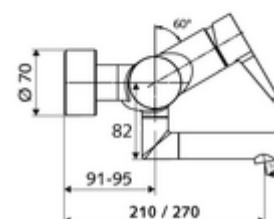

Artikelnummer: 01 623 06 99

Aufputz-Waschtisch-Armatur VITUS VW-EH-M Mischwasser

Manuelle Einhebel-Betätigung.

Lieferumfang

- Einhebel-Aufputz-Waschtisch-Armatur
 - Betätigungshebel aus Messing
 - Einhebel-Misch-Keramikkartusche mit Heißwasser- und Durchflussbegrenzung
 - 2 Rückflussverhinderer RV (EN 1717: EB)
 - Schwenkbarer Auslauf (arretierbar) mit Strahlregler
- 2 S-Anschlüsse und Rosetten (tiefeinstellbar)

Technische Daten

- Durchfluss: max. 5 l/min druckunabhängig
- Fließdruck: 1,0 - 5,0 bar
- Max. Ruhedruck: 8 bar
- Max. Betriebstemperatur: 70 °C (80 °C für thermische Desinfektion)
- Werkstoff: Auslauf Messing konform TrinkwV; Gehäuse Messing konform TrinkwV
- Oberfläche: chrom
- Ausladung bis Mitte Strahlregler: 210 mm
- Anschluss: 2x DN 15 G 1/2 AG
- Zertifikate: PA-IX 38238/IO, Belgaqua
- Geräuschkategorie: I
- Durchflussklasse: O

Lieferdaten

- Gewicht: 4,72 kg/Stück
- Verpackungseinheit: 1

Empfohlene zugehörige Artikel

S-Anschlussset mit Vorabspernung

Artikelnr.: 23 775 00 99