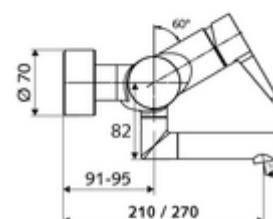

Artikelnummer: 01 623 06 99

Aufputz-Waschtisch-Armatur VITUS VW-EH-M Mischwasser

Manuelle Einhebel-Betätigung.

Lieferumfang

- Einhebel-Aufputz-Waschtisch-Armatur
  - Betätigungshebel aus Messing
  - Einhebel-Misch-Keramikkartusche mit Heißwasser- und Durchflussbegrenzung
  - 2 Rückflussverhinderer RV (EN 1717: EB)
  - Schwenkbarer Auslauf (arretierbar) mit Strahlregler
- 2 S-Anschlüsse und Rosetten (tiefeneinstellbar)

Technische Daten

- Durchfluss: max. 5 l/min druckunabhängig
- Fließdruck: 1,0 - 5,0 bar
- Max. Ruhedruck: 8 bar
- Max. Betriebstemperatur: 70 °C (80 °C für thermische Desinfektion)
- Werkstoff: Auslauf Messing konform TrinkwV; Gehäuse Messing konform TrinkwV
- Oberfläche: chrom
- Ausladung bis Mitte Strahlregler: 210 mm
- Anschluss: 2x DN 15 G 1/2 AG
- Zertifikate: PA-IX 38238/IO, Belgaqua
- Geräuschkategorie: I
- Durchflussklasse: O

Lieferdaten

- Gewicht: 4,72 kg/Stück
- Verpackungseinheit: 1

Empfohlene zugehörige Artikel

S-Anschlussset mit Vorabspernung

Artikelnr.: 23 775 00 99