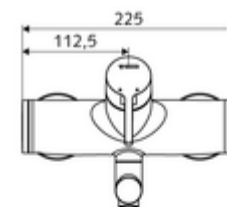

Artikelnummer: 01 623 06 99

Aufputz-Waschtisch-Armatur VITUS VW-EH-M Mischwasser

Manuelle Einhebel-Betätigung.

Lieferumfang

- Einhebel-Aufputz-Waschtisch-Armatur
 - Betätigungshebel aus Messing
 - Einhebel-Misch-Keramikkartusche mit Heißwasser- und Durchflussbegrenzung
 - 2 Rückflussverhinderer RV (EN 1717: EB)
 - Schwenkbarer Auslauf (arretierbar) mit Strahlregler
- 2 S-Anschlüsse und Rosetten (tiefeneinstellbar)

Technische Daten

- Durchfluss: max. 5 l/min druckunabhängig
- Fließdruck: 1,0 - 5,0 bar
- Max. Ruhedruck: 8 bar
- Max. Betriebstemperatur: 70 °C (80 °C für thermische Desinfektion)
- Werkstoff: Auslauf Messing konform TrinkwV; Gehäuse Messing konform TrinkwV
- Oberfläche: chrom
- Ausladung bis Mitte Strahlregler: 210 mm
- Anschluss: 2x DN 15 G 1/2 AG
- Zertifikate: PA-IX 38238/IO, Belgaqua
- Geräuschkategorie: I
- Durchflussklasse: O

Lieferdaten

- Gewicht: 4,72 kg/Stück
- Verpackungseinheit: 1

Empfohlene zugehörige Artikel

S-Anschlussset mit Vorabspernung

Artikelnr.: 23 775 00 99