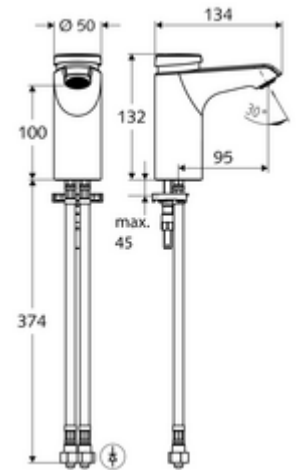

### Lieferumfang

- Selbstschluss-Einlocharmatur
  - Selbstschlusskartusche SC II mit Heißwasserbegrenzung
  - Strahlregler
- 2 flexible Anschlussschläuche Clean-Fix S G 3/8 IG x 380 mm, mit integriertem Rückflussverhinderer (RV, EN 1717: EB) und Vorfilter
- Befestigungsmaterial für Waschtischmontage

### Technische Daten

- Laufzeit: 2 - 15 s einstellbar (7 s Werkseinstellung)
- Durchfluss: max. 5 l/min druckunabhängig
- Fließdruck: 1,0 - 5,0 bar
- Max. Ruhedruck: 8 bar
- Max. Betriebstemperatur: 70 °C (80 °C für thermische Desinfektion)
- Werkstoff: Gehäuse Messing konform TrinkwV
- Oberfläche: chrom
- Anschluss: 2x G 3/8 IG
- Zertifikate: PA-IX 29071/IO, Belgaqua
- Geräuschkategorie: I
- Durchflussklasse: O