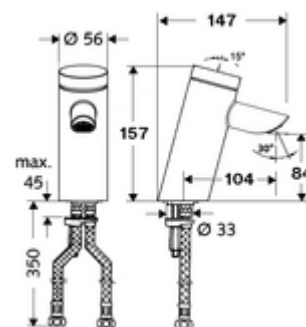

Artikelnummer: 02 125 06 99

Selbstschluss-Waschtisch-Armatur PURIS SC HD-M - Hochdruck Mischwasser

Manuelle Auslösung mit automatischem Schließvorgang. Einfache Laufzeiteinstellung.

Lieferumfang

- Selbstschluss-Einlocharmatur
 - Selbstschlusskartusche SC II mit Heißwasserbegrenzung
 - Versenkter Strahlregler (diebstahlgeschützt)
- 2 flexible Anschlussschläuche Clean-Fix S G 3/8 IG x 410 mm, mit integriertem Rückflussverhinderer (RV, EN 1717: EB) und Vorfilter
- Befestigungsmaterial für Waschtischmontage

Technische Daten

- Laufzeit: 2 - 15 s einstellbar (7 s Werkseinstellung)
- Durchfluss: max. 5 l/min druckunabhängig
- Fließdruck: 1,0 - 5,0 bar
- Max. Ruhedruck: 8 bar
- Max. Betriebstemperatur: 70 °C (80 °C für thermische Desinfektion)
- Werkstoff: Gehäuse Messing konform TrinkwV
- Oberfläche: chrom
- Anschluss: 2x G 3/8 IG
- Zertifikate: P-IX 19436/IO, DIN-DVGW, Belgaqua, WRAS
- Geräuschkategorie: I
- Durchflussklasse: O

Lieferdaten

- Gewicht: 1,60 kg/Stück
- Verpackungseinheit: 1

Empfohlene zugehörige Artikel

Eckventil-Thermostat	Artikelnr.: 09 414 06 99
Druckausgleichventil PBV	Artikelnr.: 06 558 12 99
Eckventil mit Regulierfunktion COMFORT mit Filter	Artikelnr.: 05 430 06 99
Strahlreglerschlüssel für versenkte Strahlregler M24	Artikelnr.: 78 233 00 99
Waschtischablaufgarnitur OPEN	Artikelnr.: 02 002 06 99 oder
Waschtischablaufgarnitur PUSH OPEN	Artikelnr.: 02 000 06 99 oder