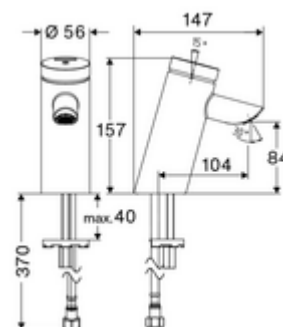

Lieferumfang

- Selbstschluss-Einlocharmatur
 - Selbstschlusskartusche SC II
 - Vandalengeschütztes Ganzmetall-Gehäuse
 - Versenkter Strahlregler (diebstahlgeschützt)
- Flexibler Anschlussschlauch Clean-Fix S G 3/8 IG x 410 mm, mit integriertem Rückflussverhinderer (RV, EN 1717: EB) und Vorfilter
- Befestigungsmaterial für Waschtischmontage

Technische Daten

- Laufzeit: 2 - 15 s einstellbar (7 s Werkseinstellung)
- Durchfluss: max. 5 l/min druckunabhängig
- Fließdruck: 1,0 - 5,0 bar
- Max. Ruhedruck: 8 bar
- Max. Betriebstemperatur: 70 °C (80 °C für thermische Desinfektion)
- Anschluss: G 3/8 IG
- Werkstoff: Gehäuse Messing konform TrinkwV
- Oberfläche: chrom
- Zertifikate: P-IX 19436/IO, DIN-DVGW, WRAS
- Geräuschklasse: I
- Durchflussklasse: O

Lieferdaten

- Gewicht: 1,64 kg/Stück
- Verpackungseinheit: 1

Empfohlene zugehörige Artikel

Eckventil mit Regulierfunktion COMFORT mit Filter	Artikelnr.: 05 430 06 99
Strahlreglerschlüssel für versenkte Strahlregler M24	Artikelnr.: 78 233 00 99
Waschtischablaufgarnitur OPEN	Artikelnr.: 02 002 06 99 oder
Waschtischablaufgarnitur PUSH OPEN	Artikelnr.: 02 000 06 99 oder