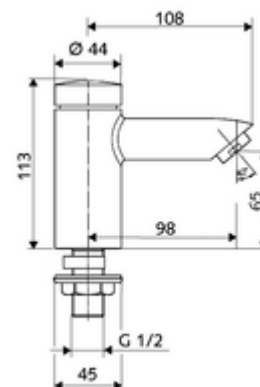

Artikelnummer: 02 122 06 99

Selbstschluss-Standventil PETIT SC HD-K - Hochdruck Kaltwasser / vorgemischtes Wasser

Manuelle Auslösung mit automatischem Schließvorgang. Einfache Laufzeiteinstellung.

Lieferumfang

- Selbstschluss-Einlocharmatur
  - Selbstschlusskartusche SC II
  - Strahlregler
- Befestigungsmaterial für Waschtischmontage

Technische Daten

- Laufzeit: 2 - 15 s einstellbar (7 s Werkseinstellung)
- Durchfluss: max. 5 l/min druckunabhängig
- Fließdruck: 1,0 - 5,0 bar
- Max. Ruhedruck: 8 bar
- Max. Betriebstemperatur: 70 °C (80 °C für thermische Desinfektion)
- Werkstoff: Gehäuse Messing konform TrinkwV
- Oberfläche: chrom
- Anschluss: DN 15 G 1/2 AG
- Zertifikate: P-IX 19958/IO, DIN-DVGW, WRAS
- Geräuschklasse: I
- Durchflussklasse: O

Lieferdaten

- Gewicht: 1,00 kg/Stück
- Verpackungseinheit: 10

Notwendige zugehörige Artikel

Hahnlochrosette PETIT

Artikelnr.: 76 063 06 99

Empfohlene zugehörige Artikel

Strahlregler max. 5,7 l/min druckunabhängig,
diebstahlgeschützt

Artikelnr.: 02 121 06 99

Flexibler Schlauch Clean-Flex S

Artikelnr.: 10 318 06 99 oder

Flexibler Schlauch Clean-Flex S

Artikelnr.: 10 319 06 99 oder

Eckventil mit Regulierfunktion COMFORT mit Filter

Artikelnr.: 05 430 06 99 oder

Eckventil mit Regulierfunktion COMFORT mit Filter

Artikelnr.: 05 428 06 99 oder