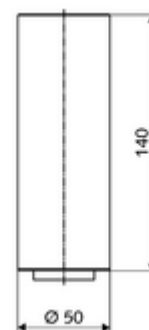

Artikelnummer: 01 271 06 99

Standrohrverlängerung CELIS E

Für Waschtisch-Armaturen CELIS E in Verbindung mit Aufsatz-Waschtischen.

Lieferumfang

- Standrohrverlängerung 140 mm
- verstellbarer Strahlregler, Durchfluss 5 l/m bei 3 bar Fließdruck
- 2 flexible Anschlussschläuche Clean-Fix S G 3/8 IG x 3/8 AG x 150 mm
- Verlängerte Gewindestange 225 mm

Technische Daten

- Oberfläche: chrom

Lieferdaten

- Gewicht: 0,73 kg/Stück
- Verpackungseinheit: 1

Empfohlene zugehörige Artikel

Verlängerungskabel

Artikelnr.: 51 010 00 99

In Verbindung mit

Elektronische Waschtisch-Armatur CELIS E	Artikelnr.: 01 230 06 99	oder
Elektronische Waschtisch-Armatur CELIS E	Artikelnr.: 01 231 06 99	oder
Elektronische Waschtisch-Armatur CELIS E	Artikelnr.: 01 244 06 99	oder
Elektronische Waschtisch-Armatur CELIS E	Artikelnr.: 00 207 06 99	oder
Elektronische Waschtisch-Armatur CELIS E	Artikelnr.: 01 229 06 99	oder
Elektronische Waschtisch-Armatur CELIS E	Artikelnr.: 01 232 06 99	oder
Elektronische Waschtisch-Armatur CELIS E	Artikelnr.: 01 245 06 99	oder
Elektronische Waschtisch-Armatur CELIS E	Artikelnr.: 00 206 06 99	oder