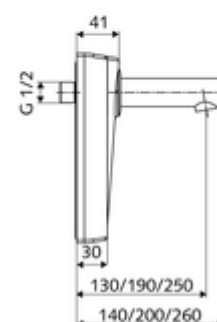

Technische Daten

- Einstellmöglichkeiten über SWS/SSC
  - Sensor-Reichweite (kurz / mittel / lang)
  - Programmierung über Nahreflex (Aus / Ein)
  - Max. Laufzeit (1 - 360 s)
  - Nachlaufzeit (0,6 - 60 s)
  - Stagnationsspülung (Aus / 5 - 600 s, alle 1 - 240 h nach letzter Spülung / alle 1 - 240 h)
  - Dauerspülung für thermische Desinfektion, mit Verbrühungsschutz (Aus / 15 - 600 s)
  - Dauerfluss (Aus / 15 - 600 s)
  - Energiesparmodus (Aus / 1 - 254 h nach letzter Nutzung)
  - Reinigungsstopp (Aus / 60 - 360 s)
- Einstellmöglichkeiten über Nahreflex
  - Sensor-Reichweite (kurz / mittel / lang)
  - Stagnationsspülung (Aus / 30 s, alle 24 h nach letzter Spülung / alle 24 h)
  - Dauerspülung für thermische Desinfektion, mit Verbrühungsschutz (Aus / 300 s / 120 s)
  - Reinigungsstopp (Aus / 60 s)
- Durchfluss: max. 5 l/min druckunabhängig
- Fließdruck: 1,0 - 5,0 bar
- Max. Betriebstemperatur: 70 °C (80 °C für thermische Desinfektion)
- Werkstoff: Auslauf Messing konform TrinkwV; Frontplatte Kunststoff; Wasserstrecke Messing konform TrinkwV
- Oberfläche: chrom
- Ausladung bis Mitte Strahlregler: 130 mm
- Anschluss: DN 15 G 1/2 AG

Lieferdaten

- Gewicht: 1,69 kg/Stück
- Verpackungseinheit: 1

Empfohlene zugehörige Artikel

SWS Temperatur-Fühler WALIS E

Artikelnr.: 00 555 00 99