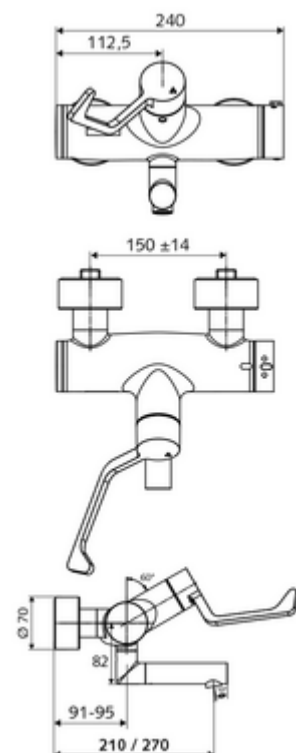

Artikelnummer: 01 637 06 99

Aufputz-Waschtisch-Armatur VITUS VW-AH-T Mischwasser, ThermoProtect-Thermostat

Manuelle Auf/Zu-Betätigung mit Klinik-Armhebel.

Lieferumfang

- Auf/Zu-Aufputz-Waschtisch-Armatur
 - Ergonomischer Klinik-Armhebel 153 mm
 - ThermoProtect-Thermostat nach EN 1111, entriegelbare/arretierbare Temperatursperre 38 °C, Verbrühungsschutz bei Ausfall der Kaltwasserversorgung
 - Auf/Zu-Keramikkartusche
 - 2 Rückflussverhinderer RV (EN 1717: EB)
 - Schwenkbarer Auslauf (arretierbar) mit aerosolarmem Strahlregler Care
- 2 S-Anschlüsse und Rosetten (tiefeneinstellbar)

Technische Daten

- Durchfluss: 7,5 - 9,0 l/min
- Fließdruck: 1,0 - 5,0 bar
- Max. Betriebstemperatur: 70 °C (80 °C für thermische Desinfektion)
- Werkstoff: Auslauf Messing konform TrinkwV; Betätigung Messing; Gehäuse Messing konform TrinkwV
- Oberfläche: chrom
- Ausladung bis Mitte Strahlregler: 270 mm
- Anschluss: 2x DN 15 G 1/2 AG
- Zertifikate: PA-IX 38236/IO, Belgaqua
- Geräuschkategorie: I
- Durchflussklasse: O

Lieferdaten

- Gewicht: 5,25 kg/Stück
- Verpackungseinheit: 1

Empfohlene zugehörige Artikel

S-Anschlussset mit Vorabspernung

Artikelnr.: 23 775 00 99