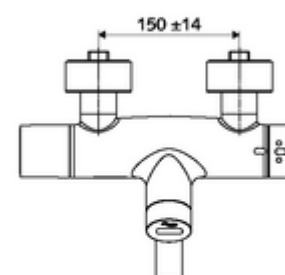

Lieferumfang

- Infrarot-Sensor-Aufputz-Waschtisch-Armatur
 - ThermoProtect-Thermostat nach EN 1111, entriegelbare/arretierbare Temperatursperre 38 °C, Verbrühungsschutz bei Ausfall der Kaltwasserversorgung
 - Infrarot-Sensor-Elektronik, programmierbar
 - SWS Bus-Extender Funk BE-F VITUS
 - Magnetventil 6 V mit Vorfilter
 - 2 Rückflussverhinderer RV (EN 1717: EB)
 - Schwenkbarer Auslauf (arretierbar) mit Strahlregler
 - Batteriefach 6 V (integriert)
- 2 S-Anschlüsse und Rosetten (tiefeneinstellbar)

Lieferdaten

- Gewicht: 5,32 kg/Stück
- Verpackungseinheit: 1

Notwendige zugehörige Artikel

SWS Server

ArtikelNr.: 00 500 00 99

Empfohlene zugehörige Artikel

S-Anschlussset mit Vorabsperrung

Artikelnr.: 23 775 00 99