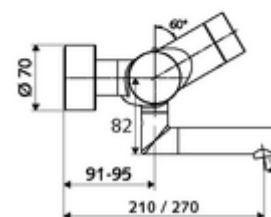

Lieferdaten

- Gewicht: 5,20 kg/Stück
- Verpackungseinheit: 1

Notwendige zugehörige Artikel

SWS Server

ArtikelNr.: 00 500 00 99

Empfohlene zugehörige Artikel

S-Anschlussset mit Vorabspernung	Artikelnr.: 23 775 00 99	
Waschtischablaufgarnitur OPEN	Artikelnr.: 02 002 06 99	oder
Waschtischablaufgarnitur PUSH OPEN	Artikelnr.: 02 000 06 99	oder