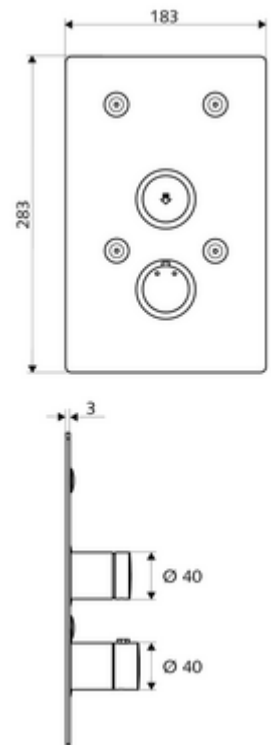

Artikelnummer: 01 900 28 99

Unterputz-Dusche LINUS Basic D-SC-T Mischwasser, ThermoProtect-Thermostat

Für Unterputz-Masterbox WBD-SC-T. Manuelle Auslösung mit automatischem Schließvorgang.

Lieferumfang

- Frontplatte
 - Selbstschlussknopf SC-V mit Überschubhülse
 - Betätigungsknopf für Thermostat mit Überschubhülse, entriegelbare/arretierbare Temperatursperre 38 °C
- Befestigungsmaterial

Technische Daten

- Werkstoff: Betätigung Messing; Frontplatte Edelstahl
- Oberfläche: Betätigung chrom; Frontplatte Edelstahl gebürstet
- Abmessungen Frontplatte: B 183 mm x H 283 mm x T 3 mm

Lieferdaten

- Gewicht: 1,78 kg/Stück
- Verpackungseinheit: 1

Notwendige zugehörige Artikel

Unterputz-Masterbox WBD-SC-T

Artikelnr.: 01 800 00 99

Empfohlene zugehörige Artikel

Thermostatgriff EasyGrip

Artikelnr.: 29 192 06 99