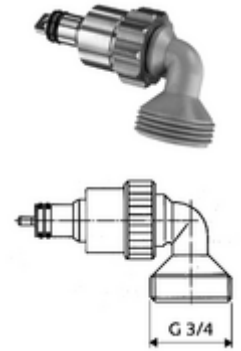

Artikelnummer: 00 703 00 99

QUICK-Spüladapter Stecktechnik QUICK

Zur normgerechten Spülung der Rohrleitungen nach EN 806. Eingangseitiger Steckverbinder ohne Verrastung und abgangsseitig drehbarer Ablaufbogen für G 3/4 AG Schlauchanschluss.

Technische Daten

- Werkstoff: Messing konform TrinkwV, Kunststoff
- Oberfläche: Messing
- Anschluss: Stecktechnik QUICK DN 15
- Abgang: G 3/4 AG

Lieferdaten

- Gewicht: 0,08 kg/Stück
 - Verpackungseinheit: 1
-