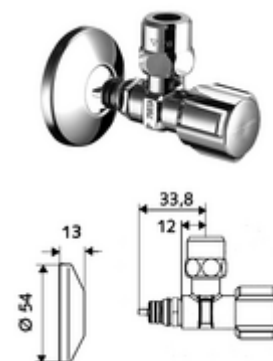

Artikelnummer: 05 304 06 99

Eckventil mit Regulierfunktion QUICK COMFORT Stecktechnik QUICK

Mit COMFORT-Griff. Zur unlösbaren zug- und verdrehsicheren Montage in den QUICK-Adapter.

Lieferumfang

- Eckventil
 - COMFORT-Griff
 - Entriegelungselement des Wasserstopps
- Zugfeste Messing-Konus-Quetschverschraubung mit Längenausgleich
- Schubrosette Ø 54 mm

Technische Daten

- Werkstoff: Messing konform TrinkwV
- Oberfläche: chrom
- Anschluss: Stecktechnik QUICK DN 15
- Abgang: Ø 10 mm (DN 10 G 3/8 AG)
- Zertifikate: P-IX 750/IA, ACS
- Geräuschkategorie: I
- Durchflussklasse: A

Lieferdaten

- Gewicht: 0,10 kg/Stück
- Verpackungseinheit: 20

Notwendige zugehörige Artikel

QUICK-Adapter	ArtikelNr.: 00 700 06 99	oder
QUICK-Adapter	ArtikelNr.: 00 701 06 99	oder
QUICK-Adapter	ArtikelNr.: 00 702 06 99	oder
<u>Bei zu tiefem Einbau</u>		
QUICK-Verlängerung 20 mm	ArtikelNr.: 00 704 06 99	