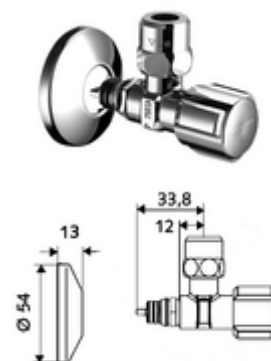

Artikelnummer: 05 304 06 99

Eckventil mit Regulierfunktion QUICK COMFORT Stecktechnik QUICK

Mit COMFORT-Griff. Zur unlösbaren zug- und verdrehsicheren Montage in den QUICK-Adapter.

Lieferumfang

- Eckventil
 - COMFORT-Griff
 - Entriegelungselement des Wasserstopps
- Zugfeste Messing-Konus-Quetschverschraubung mit Längenausgleich
- Schubrosette Ø 54 mm

Technische Daten

- Werkstoff: Messing konform TrinkwV
- Oberfläche: chrom
- Anschluss: Stecktechnik QUICK DN 15
- Abgang: Ø 10 mm (DN 10 G 3/8 AG)
- Zertifikate: P-IX 750/IA, ACS
- Geräuschkategorie: I
- Durchflussklasse: A

Lieferdaten

- Gewicht: 0,10 kg/Stück
- Verpackungseinheit: 20

Notwendige zugehörige Artikel

QUICK-Adapter	ArtikelNr.: 00 700 06 99	oder
QUICK-Adapter	ArtikelNr.: 00 701 06 99	oder
QUICK-Adapter	ArtikelNr.: 00 702 06 99	oder

Bei zu tiefem Einbau

QUICK-Verlängerung 20 mm	ArtikelNr.: 00 704 06 99
--------------------------	--------------------------

Montagehinweis