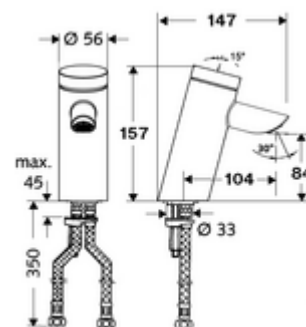

### Lieferumfang

- Selbstschluss-Einlocharmatur
  - Vandalengeschütztes Ganzmetall-Gehäuse
  - Versenkter Strahlregler (diebstahlgeschützt)
  - Selbstschlusskartusche SC II mit Heißwasserbegrenzung
- 2 flexible Anschlusschläuche Clean-Fix S G 3/8 IG x 410 mm, mit integriertem Rückflussverhinderer (RV, EN 1717: EB) und Vorfilter
- Befestigungsmaterial für Waschtischmontage

### Technische Daten

- Laufzeit: 2 - 15 s einstellbar (7 s Werkseinstellung)
- $S_{\text{Durchfluss}}$ : max. 5 l/min druckunabhängig
- Fließdruck: 1,0 - 5,0 bar
- Max. Ruhedruck: 8 bar
- Max. Betriebstemperatur: 70 °C (80 °C für thermische Desinfektion)
- Anschluss: 2x G 3/8 IG
- Werkstoff: Gehäuse Messing konform TrinkwV
- Oberfläche: chrom
- Zertifikate: P-IX 19436/IO, DIN-DVGW, Belgaqua, WRAS
- Geräuschklasse: I
- Durchflussklasse: O

### Lieferdaten

- Gewicht: 1,60 kg/Stück
- Verpackungseinheit: 1