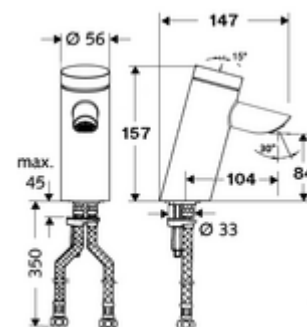

Lieferdaten

- Gewicht: 1,60 kg/Stück
- Verpackungseinheit: 1

Empfohlene zugehörige Artikel

Eckventil-Thermostat	Artikelnr.: 09 414 06 99
Druckausgleichventil PBV	Artikelnr.: 06 558 12 99
Eckventil mit Regulierfunktion COMFORT mit Filter	Artikelnr.: 05 430 06 99
Strahlreglerschlüssel für versenkte Strahlregler M24	Artikelnr.: 78 233 00 99
Waschtischablaufgarnitur OPEN	Artikelnr.: 02 002 06 99 oder
Waschtischablaufgarnitur PUSH OPEN	Artikelnr.: 02 000 06 99 oder

Hinweis

- Nicht geeignet für Durchlauferhitzer und Kleinspeicher.