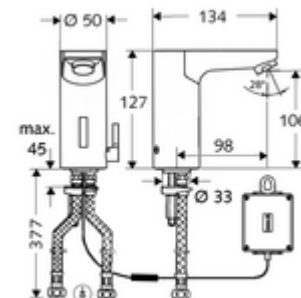

Lieferumfang

- Infrarot-Sensor-Einlocharmatur
 - Temperaturregler
 - Infrarot-Sensor-Elektronik, programmierbar
 - Magnetventil 6 V mit Vorfilter
 - Strahlregler
 - Anschlusskabel 250 mm, mit Steckverbinder 3-polig, Schutzklasse IP 65
- Batteriefach 6 V, Schutzklasse IP 65
- 4x AA Alkalibatterien 1,5 V
- 2 flexible Anschlussschläuche Clean-Fix S G 3/8 IG x 380 mm, mit integriertem Rückflussverhinderer (RV, EN 1717: EB) und Vorfilter
- Befestigungsmaterial für Waschtischmontage

Lieferdaten

- Gewicht: 1,94 kg/Stück
- Verpackungseinheit: 1

Empfohlene zugehörige Artikel

| | |
|---|-------------------------------|
| SSC Bluetooth®-Modul | Artikelnr.: 00 916 00 99 |
| Eckventil-Thermostat | Artikelnr.: 09 414 06 99 |
| Verlängerungskabel | Artikelnr.: 51 010 00 99 oder |
| Verlängerungskabel | Artikelnr.: 51 023 00 99 oder |
| Druckausgleichventil PBV | Artikelnr.: 06 558 12 99 |
| Eckventil mit Regulierfunktion COMFORT mit Filter | Artikelnr.: 05 430 06 99 |