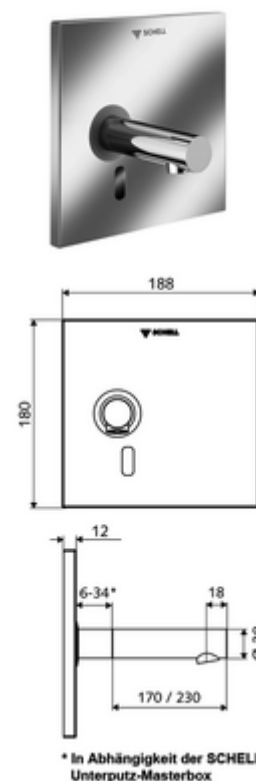

Lieferumfang

- Frontplatte mit Infrarot-Sensorfenster
- Montagerahmen mit Infrarot-Sensor-Elektronik, programmierbar
- Unterputznetzteil 9 VDC, 100 - 240 VAC, 50 - 60 Hz
- Wandauslauf mit Strahlregler (diebstahlsicher)
- Befestigungsmaterial

Technische Daten

- Einstellmöglichkeiten über SWS/SSC
  - Sensor-Reichweite (kurz / mittel / lang)
  - Programmierung über Nahreflex (Aus / Ein)
  - Max. Laufzeit (1 - 360 s)
  - Nachlaufzeit (0,6 - 60 s)
  - Stagnationsspülung (Aus / 5 - 600 s, alle 1 - 240 h nach letzter Spülung / alle 1 - 240 h)
  - Dauerspülung für thermische Desinfektion, mit Verbrühungsschutz (Aus / 15 - 600 s)
  - Dauerfluss (Aus / 15 - 600 s)
  - Energiesparmodus (Aus / 1 - 254 h nach letzter Nutzung)
  - Reinigungsstopp (Aus / 60 - 360 s)
- Einstellmöglichkeiten über Nahreflex
  - Sensor-Reichweite (kurz / mittel / lang)
  - Stagnationsspülung (Aus / 30 s, alle 24 h nach letzter Spülung / alle 24 h)
  - Dauerspülung für thermische Desinfektion, mit Verbrühungsschutz (Aus / 300 s / 120 s)
  - Reinigungsstopp (Aus / 60 s)
- Durchfluss: max. 5 l/min druckunabhängig
- Fließdruck: 1,0 - 5,0 bar
- Max. Ruhedruck: 8 bar
- Max. Betriebstemperatur: 70 °C (80 °C für thermische Desinfektion)
- Werkstoff: Auslauf Messing konform TrinkwV; Frontplatte Messing
- Oberfläche: Auslauf chrom; Frontplatte chrom
- Auslauf: L 170 mm
- Abmessungen Frontplatte: B 188 mm x H 180 mm x T 12 mm

Lieferdaten

- Gewicht: 1,86 kg/Stück
- Verpackungseinheit: 1

Notwendige zugehörige Artikel

Unterputz-Masterbox WBW-E-V

Artikelnr.: 01 947 00 99