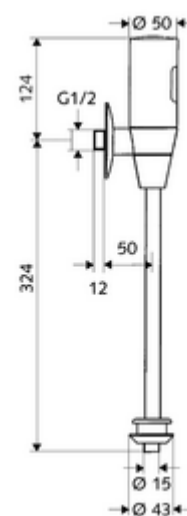

Technische Daten

- Einstellmöglichkeiten über SSC
 - Sensor-Reichweite (kurz / mittel / lang)
 - Spülzeit (1 - 15 s)
 - Stagnationsspülung (Aus / 5 - 600 s, alle 1 - 240 h nach letzter Spülung / alle 1 - 240 h)
 - Vorspülung (Aus / 1 s , Sperrzeit 5 - 60 min nach letzter Spülung)
 - Automatischer Stadionbetrieb (Aus / 1s pro Nutzer, Hauptspülung nach 20 - 60 s nach letzter Nutzung)
 - Geruchsverschluss-Spülung (Aus / 1 - 240 h nach letzter Spülung)
 - Energiesparmodus (Aus / 1 - 254 h nach letzter Nutzung)
- Einstellmöglichkeiten über Nahreflex
 - Sensor-Reichweite (kurz / mittel / lang)
 - Stagnationsspülung (Aus / 30 s, alle 24 h nach letzter Spülung / alle 24 h)
 - Vorspülung (Aus / 1 s)
 - Automatischer Stadionbetrieb (Aus / 1s pro Nutzer)
 - Geruchsverschluss-Spülung (Aus / Ein)
 - Spülzeit (1 - 15 s)
- Fließdruck: 1,0 - 5,0 bar
- Spülstrom: 0,3 l/s, nach DIN EN 12541
- Werkstoff: wasserführende Teile Messing konform TrinkwV
- Oberfläche: chrom
- Anschluss: DN 15 G 1/2 AG
- Abgang: Innenverbinder Ø 43 mm (Spülrohr Ø 15 mm)
- Zertifikate: PA-IX 8952/II, Belgaqua
- Geräuschkategorie: II, bei 100% Durchfluss

Lieferdaten

- Gewicht: 1,27 kg/Stück
- Verpackungseinheit: 1

Empfohlene zugehörige Artikel

- | | |
|-----------------------|--------------------------|
| Spülrohr Ø 15 mm | Artikelnr.: 50 744 06 99 |
| Urinal-Außenverbinder | Artikelnr.: 27 820 06 99 |