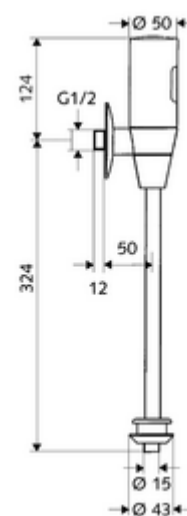

#### Lieferumfang

- Aufputz-Urinal-Druckspüler
  - Infrarot-Sensor-Elektronik, programmierbar
  - Magnetventil 6 V mit Vorfilter
  - Vorabspernung
- 4x AAA Alkalibatterien 1,5 V
- Urinal-Innenverbinder
- Schubrosette Ø 80 mm
- Spülrohr Ø 15 mm x 314 mm

#### Empfohlene zugehörige Artikel

- |                       |                          |
|-----------------------|--------------------------|
| Spülrohr Ø 15 mm      | Artikelnr.: 50 744 06 99 |
| Urinal-Außenverbinder | Artikelnr.: 27 820 06 99 |