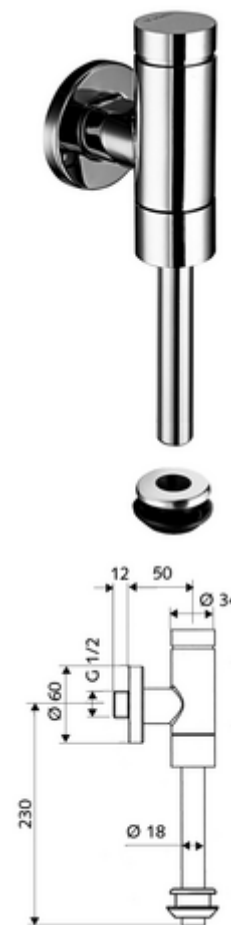

Artikelnummer: 02 477 06 99

Aufputz-Urinal-Druckspüler SCHELLOMAT Basic SV, DN 15

Ganzmetall-Ausführung mit Messing-Drucktaste. Konform DIN EN 12541.

Lieferumfang

- Aufputz-Urinal-Druckspüler
 - Selbstschlusskartusche mit Düsenbohrungs-Vorfilter
 - Vorabsperrung
- Urinal-Innenverbinder
- Schubrosette Ø 60 mm
- Spülrohr Ø 18 mm x 193 mm

Technische Daten

- Fließdruck: 0,8 - 5,0 bar
- Max. Ruhedruck: 8 bar
- Spülstrom: max. 0,3 l/s
- Spülmenge einstellbar: 1,0 - 6,0 l
- Werkstoff: Gehäuse Messing; wasserführende Teile Messing konform TrinkwV, Kunststoff
- Oberfläche: chrom
- Anschluss: DN 15 G 1/2 AG
- Abgang: Innenverbinder Ø 43 mm (Spülrohr Ø 18 mm)
- Zertifikate: PA-IX 9892/II, DIN-DVGW
- Geräuschkategorie: II, bei 100% Durchfluss

Lieferdaten

- Gewicht: 0,71 kg/Stück
- Verpackungseinheit: 1

Empfohlene zugehörige Artikel

Spülrohr Ø 18 mm gekröpft	Artikelnr.: 50 223 06 99	oder
Urinal-Außenverbinder	Artikelnr.: 27 820 06 99	
Urinal-Modul MONTUS	Artikelnr.: 03 090 00 99	