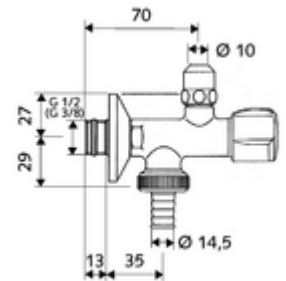

Artikelnummer: 03 837 06 99

Eckventil mit integriertem Geräteventil zum Anschluss von Haushaltsgeräten.
Betätigung des Eckventils unter Abdeckkappe.

Lieferumfang

- Doppelanschluss-Eckventil
 - COMFORT-Griff
 - Fettkammeroberteil
 - Langer Schubschaft
 - ASAG easy (Selbstdichtendes Anschlussgewinde)
 - Rückflussverhinderer RV (EN 1717: EB)
- Schlauchverschraubung
- Zugfeste Messing-Konus-Quetschverschraubung mit Längenausgleich
- Schubrosette Ø 54 mm

Technische Daten

- Werkstoff: Messing konform TrinkwV
- Oberfläche: chrom
- Anschluss: DN 15 G 1/2 AG
- Abgang: Schlauchverschraubung Ø 14,5 mm (DN 20 G 3/4 AG), DN 10 G 3/8 AG
- Zertifikate: ACS

Lieferdaten

- Gewicht: 0,37 kg/Stück
- Verpackungseinheit: 5

Empfohlene zugehörige Artikel

Rohrbelüfter

Artikelnr.: 28 602 06 99