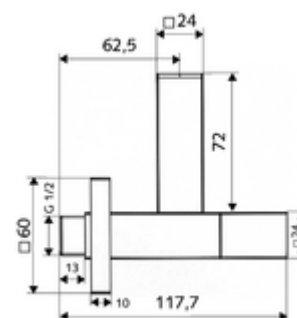

Artikelnummer: 05 362 06 99

Verdeckte Abgangsverschraubung und verdeckte Konus-Quetschverschraubung zum Anschluss flexibler Anschlusschläuche / Kupferrohre. Mit Sanitär-fettkammeroberteil. Gemäß DIN 3227.

Lieferumfang

- Design-Eckventil
 - Fettkammeroberteil
 - Polierter Messingkörper
 - Massiver Betätigungsgriff
 - Schubschaft
- Zugfeste Messing-Konus-Quetschverschraubung mit Längenausgleich
- Massive Metallrosette mit Gleitring

Technische Daten

- Werkstoff: Messing konform TrinkwV
- Oberfläche: chrom
- Anschluss: DN 15 G 1/2 AG
- Abgang: Ø 10 mm (DN 10 G 3/8 AG)
- Zertifikate: P-IX 757/IA, ACS
- Geräuschklasse: I
- Durchflussklasse: A

Lieferdaten

- Gewicht: 0,58 kg/Stück
- Verpackungseinheit: 1

Empfohlene zugehörige Artikel

Waschtischablaufgarnitur QUAD PUSH OPEN	Artikelnr.: 01 505 06 99	
Waschtischablaufgarnitur QUAD OPEN	Artikelnr.: 02 001 06 99	oder
	Artikelnr.: 02 003 06 99	oder