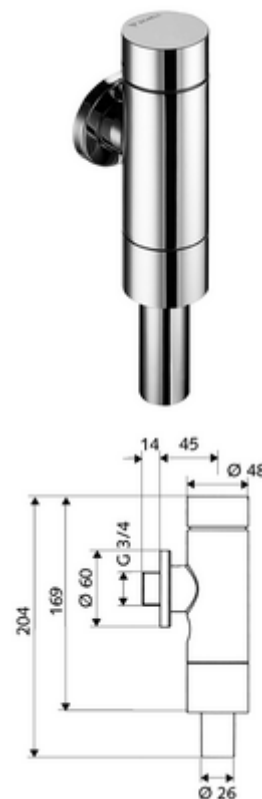

Číslo položky: 02 247 06 99

nástěnný WC-tlakový splachovač SCHELLOMAT Basic, DN 20

Celokovové provedení s mosazným tlačítkem. Ve shodě s DIN EN 12541. Jednočinné splachování.

Obsah balení

- WC nástěnný tlakový splachovač
  - samouzavírací kartuše s jehlou na čištění trysky
- posuvná rozeta Ø 60 mm
- přípojka splachovací trubky s přerušovačem potrubí

Technické údaje

- průtok: 1,2 - 5,0 bar
- Přípojka splachovací trubky: Ø 26 mm
- Přípojka: DN 20 G 3/4 vnější závit
- jednočinné splachování: 4,5 - 9,0 l
- splachovací proud: 1,0 - 1,3 l/s
- materiál: Tělo mosaz, Díly vedoucí vodu mosaz s atestem pro pitnou vodu, plast
- povrch: chrom
- Certifikáty: PA-IX 9901/II, DIN-DVGW, Belgaqua
- třída hluku: II, při 100% průtoku

údaje o dodání

- hmotnost: 1,02 kg/kus
- jednotka balení: 1

doporučené příslušenství

WC-splachovací trubkagarnitur

obj. č.: 03 209 06 99

nebo