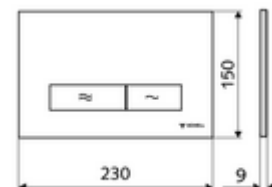

Číslo položky: 03 143 11 99

Dvojitě splachování. Ovládání shora nebo zepředu.

Technické údaje

- materiál: plast
- povrch: čelní deska černá
- rozměry čelní desky: B 230 mm x v 150 mm x h 9 mm

údaje o dodání

- hmotnost: 0,39 kg/kus
- jednotka balení: 1

ve spojení s

WC-Modul MONTUS Flow	obj. č.: 03 038 00 99	nebo
WC-modul MONTUS Flow H	obj. č.: 03 037 00 99	nebo
WC-Modul MONTUS	obj. č.: 03 056 00 99	nebo
WC-Modul MONTUS	obj. č.: 03 057 00 99	nebo
WC-Modul MONTUS	obj. č.: 03 066 00 99	nebo
WC-Modul MONTUS	obj. č.: 03 060 00 99	nebo
WC-Modul MONTUS	obj. č.: 03 061 00 99	nebo
WC-Modul MONTUS	obj. č.: 03 058 00 99	nebo
WC-Modul MONTUS	obj. č.: 03 059 00 99	nebo
podomítková WC-nádrž MONTUS	obj. č.: 03 073 00 99	nebo