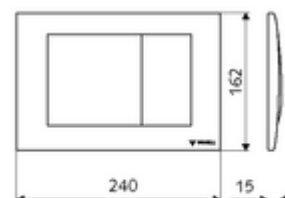

Číslo položky: 03 126 64 99

WC-ovládací deska MONTUS FIELD

Dvojitelné splachování. Ovládání shora nebo zepředu. Provedení ze zinkového odlitku s ochranou proti vandalům.

Technické údaje

- materiál: čelní deska zinkový odlitek
- povrch: čelní deska matný chrom
- rozměry čelní desky: B 240 mm x v 162 mm x h 15 mm

údaje o dodání

- hmotnost: 1,20 kg/kus
- jednotka balení: 1

ve spojení s

WC-Modul MONTUS Flow	obj. č.: 03 038 00 99	nebo
WC-modul MONTUS Flow H	obj. č.: 03 037 00 99	nebo
WC-Modul MONTUS	obj. č.: 03 056 00 99	nebo
WC-Modul MONTUS	obj. č.: 03 057 00 99	nebo
WC-Modul MONTUS	obj. č.: 03 066 00 99	nebo
WC-Modul MONTUS	obj. č.: 03 060 00 99	nebo
WC-Modul MONTUS	obj. č.: 03 061 00 99	nebo
WC-Modul MONTUS	obj. č.: 03 058 00 99	nebo
WC-Modul MONTUS	obj. č.: 03 059 00 99	nebo
podomítka WC-nádrž MONTUS	obj. č.: 03 073 00 99	nebo