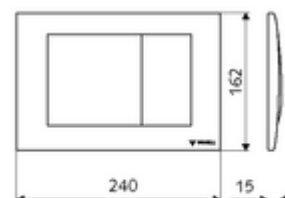

### Technické údaje

- materiál: čelní deska zinkový odlitek
- povrch: čelní deska chrom
- rozměry čelní desky: B 240 mm x v 162 mm x h 15 mm

### údaje o dodání

- hmotnost: 1,14 kg/kus
- jednotka balení: 1