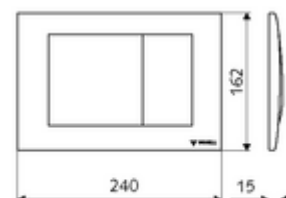

Číslo položky: 03 126 06 99

Dvojitě splachování. Ovládání shora nebo zepředu. Provedení ze zinkového odlitku s ochranou proti vandalům.

Technické údaje

- materiál: čelní deska zinkový odlitek
- povrch: čelní deska chrom
- rozměry čelní desky: B 240 mm x v 162 mm x h 15 mm

údaje o dodání

- hmotnost: 1,14 kg/kus
- jednotka balení: 1

ve spojení s

| | | |
|---------------------------|-----------------------|------|
| WC-Modul MONTUS Flow | obj. č.: 03 038 00 99 | nebo |
| WC-modul MONTUS Flow H | obj. č.: 03 037 00 99 | nebo |
| WC-Modul MONTUS | obj. č.: 03 056 00 99 | nebo |
| WC-Modul MONTUS | obj. č.: 03 057 00 99 | nebo |
| WC-Modul MONTUS | obj. č.: 03 066 00 99 | nebo |
| WC-Modul MONTUS | obj. č.: 03 060 00 99 | nebo |
| WC-Modul MONTUS | obj. č.: 03 061 00 99 | nebo |
| WC-Modul MONTUS | obj. č.: 03 058 00 99 | nebo |
| WC-Modul MONTUS | obj. č.: 03 059 00 99 | nebo |
| podomítka WC-nádrž MONTUS | obj. č.: 03 073 00 99 | nebo |