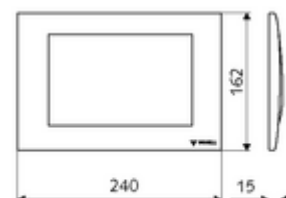

Číslo položky: 03 124 06 99

WC-ovládací deska MONTUS FIELD H

Jednočinné splachování. Vhodné pro handicapované. Provedení ze zinkového odlitku s ochranou proti vandalům. Spouštění přes ovládací desku zepředu. Spouštění je možné přes ovládací tlačítko na podpěrné rukojeti nebo pomocí externího spínače.

Obsah balení

- čelní deska
- Elektronický modul pro motor zdvihu
- Podomítkový síťový zdroj 12 V DC, 100-240 V AC, 50-60 Hz
- instalační nástroj
- připojovací kabel

Technické údaje

- materiál: čelní deska zinkový odlitek
- povrch: čelní deska chrom
- rozměry čelní desky: B 240 mm x v 162 mm x h 15 mm

údaje o dodání

- hmotnost: 1,51 kg/kus
- jednotka balení: 1

nutné příslušenství

Pro WC moduly MONTUS s podomít. splachovací nádrží 8 cm
obj. č.: 03 125 00 99

Pro WC moduly MONTUS s podomít. splachovací nádrží 12 cm
obj. č.: 03 127 00 99

ve spojení s

WC moduly MONTUS s podomít. splachovací nádrží 8 cm

WC-Modul MONTUS	obj. č.: 03 061 00 99	nebo
WC-Modul MONTUS	obj. č.: 03 059 00 99	nebo

Pro WC moduly MONTUS s podomít. splachovací nádrží 12 cm

WC-Modul MONTUS Flow	obj. č.: 03 038 00 99	nebo
WC-modul MONTUS Flow H	obj. č.: 03 037 00 99	nebo
WC-Modul MONTUS	obj. č.: 03 056 00 99	nebo
WC-Modul MONTUS	obj. č.: 03 057 00 99	nebo
WC-Modul MONTUS	obj. č.: 03 066 00 99	nebo
WC-Modul MONTUS	obj. č.: 03 058 00 99	nebo
podomítková WC-nádrž MONTUS	obj. č.: 03 073 00 99	nebo