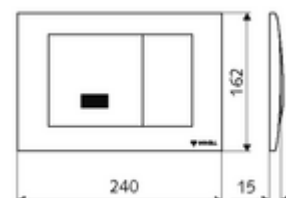

Číslo položky: 03 123 06 99

Bezdotykový infračervený senzor splachovacího zařízení s tlačítkem pro manuální spuštění. Dvojitné splachování. Ovládání shora. Provedení ze zinkového odlitku s ochranou proti vandalům.

Obsah balení

- čelní deska s okénkem infračerveného senzoru a tlačítkem pro manuální spuštění
- Podomítkový síťový zdroj 12 V DC, 100-240 V AC, 50-60 Hz

Technické údaje

- hygienický proplach: Hygienické splachování (24 hod po posledním spláchnutí)
- materiál: čelní deska zinkový odlitek
- povrch: čelní deska chrom
- rozměry čelní desky: B 240 mm x v 162 mm x h 15 mm

údaje o dodání

- hmotnost: 1,44 kg/kus
- jednotka balení: 1

nutné příslušenství

Pro WC moduly MONTUS s podomít. splachovací nádrží 8 cm

obj. č.: 03 125 00 99

Pro WC moduly MONTUS s podomít. splachovací nádrží 12 cm

obj. č.: 03 127 00 99

ve spojení s

WC moduly MONTUS s podomít. splachovací nádrží 8 cm

WC-Modul MONTUS	obj. č.: 03 061 00 99	nebo
WC-Modul MONTUS	obj. č.: 03 059 00 99	nebo

WC moduly MONTUS s podomít. splachovací nádrží 12 cm

WC-Modul MONTUS Flow	obj. č.: 03 038 00 99	nebo
WC-modul MONTUS Flow H	obj. č.: 03 037 00 99	nebo
WC-Modul MONTUS	obj. č.: 03 056 00 99	nebo
WC-Modul MONTUS	obj. č.: 03 057 00 99	nebo
WC-Modul MONTUS	obj. č.: 03 066 00 99	nebo
WC-Modul MONTUS	obj. č.: 03 058 00 99	nebo
podomítková WC-nádrž MONTUS	obj. č.: 03 073 00 99	nebo