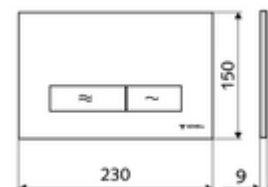

Číslo položky: 03 122 64 99

Dvojitě splachování. Ovládání shora nebo zepředu.

### Technické údaje

- materiál: plast
- povrch: čelní deska matný chrom
- rozměry čelní desky: B 230 mm x v 150 mm x h 9 mm

### údaje o dodání

- hmotnost: 0,42 kg/kus
- jednotka balení: 1