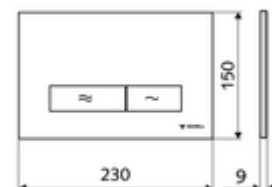

Číslo položky: 03 122 64 99

Dvojitě splachování. Ovládání shora nebo zepředu.

Technické údaje

- materiál: plast
- povrch: čelní deska matný chrom
- rozměry čelní desky: B 230 mm x v 150 mm x h 9 mm

údaje o dodání

- hmotnost: 0,42 kg/kus
- jednotka balení: 1

ve spojení s

WC-Modul MONTUS Flow	obj. č.: 03 038 00 99	nebo
WC-modul MONTUS Flow H	obj. č.: 03 037 00 99	nebo
WC-Modul MONTUS	obj. č.: 03 056 00 99	nebo
WC-Modul MONTUS	obj. č.: 03 057 00 99	nebo
WC-Modul MONTUS	obj. č.: 03 066 00 99	nebo
WC-Modul MONTUS	obj. č.: 03 060 00 99	nebo
WC-Modul MONTUS	obj. č.: 03 061 00 99	nebo
WC-Modul MONTUS	obj. č.: 03 058 00 99	nebo
WC-Modul MONTUS	obj. č.: 03 059 00 99	nebo
podomítkoá WC-nádrž MONTUS	obj. č.: 03 073 00 99	nebo