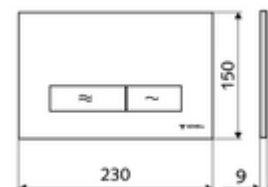

Číslo položky: 03 122 15 99

Dvojitě splachování. Ovládání shora nebo zepředu.

Technické údaje

- materiál: plast
- povrch: čelní deska bílá
- rozměry čelní desky: B 230 mm x v 150 mm x h 9 mm

údaje o dodání

- hmotnost: 0,39 kg/kus
- jednotka balení: 1

ve spojení s

WC-Modul MONTUS Flow	obj. č.: 03 038 00 99	nebo
WC-modul MONTUS Flow H	obj. č.: 03 037 00 99	nebo
WC-Modul MONTUS	obj. č.: 03 056 00 99	nebo
WC-Modul MONTUS	obj. č.: 03 057 00 99	nebo
WC-Modul MONTUS	obj. č.: 03 066 00 99	nebo
WC-Modul MONTUS	obj. č.: 03 060 00 99	nebo
WC-Modul MONTUS	obj. č.: 03 061 00 99	nebo
WC-Modul MONTUS	obj. č.: 03 058 00 99	nebo
WC-Modul MONTUS	obj. č.: 03 059 00 99	nebo
podomítkoá WC-nádrž MONTUS	obj. č.: 03 073 00 99	nebo