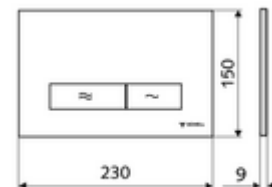

Číslo položky: 03 122 06 99

WC-ovládací deska MONTUS KONKAV

Dvojitinné splachování. Ovládání shora nebo zepředu.

Technické údaje

- materiál: plast
- povrch: čelní deska chrom
- rozměry čelní desky: B 230 mm x v 150 mm x h 9 mm

údaje o dodání

- hmotnost: 0,40 kg/kus
- jednotka balení: 1

ve spojení s

WC-Modul MONTUS Flow	obj. č.: 03 038 00 99	nebo
WC-modul MONTUS Flow H	obj. č.: 03 037 00 99	nebo
WC-Modul MONTUS	obj. č.: 03 056 00 99	nebo
WC-Modul MONTUS	obj. č.: 03 057 00 99	nebo
WC-Modul MONTUS	obj. č.: 03 066 00 99	nebo
WC-Modul MONTUS	obj. č.: 03 060 00 99	nebo
WC-Modul MONTUS	obj. č.: 03 061 00 99	nebo
WC-Modul MONTUS	obj. č.: 03 058 00 99	nebo
WC-Modul MONTUS	obj. č.: 03 059 00 99	nebo
podomítkoá WC-nádrž MONTUS	obj. č.: 03 073 00 99	nebo