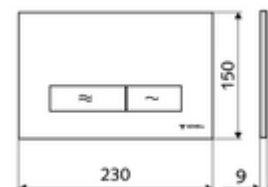

Číslo položky: 03 122 06 99

Dvojitě splachování. Ovládání shora nebo zepředu.

Technické údaje

- materiál: plast
- povrch: čelní deska chrom
- rozměry čelní desky: B 230 mm x v 150 mm x h 9 mm

údaje o dodání

- hmotnost: 0,40 kg/kus
- jednotka balení: 1

ve spojení s

WC-Modul MONTUS Flow	obj. č.: 03 038 00 99	nebo
WC-modul MONTUS Flow H	obj. č.: 03 037 00 99	nebo
WC-Modul MONTUS	obj. č.: 03 056 00 99	nebo
WC-Modul MONTUS	obj. č.: 03 057 00 99	nebo
WC-Modul MONTUS	obj. č.: 03 066 00 99	nebo
WC-Modul MONTUS	obj. č.: 03 060 00 99	nebo
WC-Modul MONTUS	obj. č.: 03 061 00 99	nebo
WC-Modul MONTUS	obj. č.: 03 058 00 99	nebo
WC-Modul MONTUS	obj. č.: 03 059 00 99	nebo
podomítková WC-nádrž MONTUS	obj. č.: 03 073 00 99	nebo