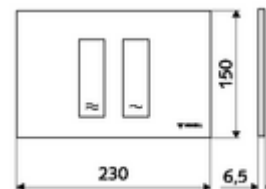

Číslo položky: 03 121 64 99

WC-ovládací deska MONTUS TOWER

Dvojitinné splachování. Ovládání shora nebo zepředu.

Technické údaje

- materiál: plast
- povrch: čelní deska matný chrom
- rozměry čelní desky: B 230 mm x v 150 mm x h 6,5 mm

údaje o dodání

- hmotnost: 0,40 kg/kus
- jednotka balení: 1

ve spojení s

WC-Modul MONTUS Flow	obj. č.: 03 038 00 99	nebo
WC-modul MONTUS Flow H	obj. č.: 03 037 00 99	nebo
WC-Modul MONTUS	obj. č.: 03 056 00 99	nebo
WC-Modul MONTUS	obj. č.: 03 057 00 99	nebo
WC-Modul MONTUS	obj. č.: 03 066 00 99	nebo
WC-Modul MONTUS	obj. č.: 03 060 00 99	nebo
WC-Modul MONTUS	obj. č.: 03 061 00 99	nebo
WC-Modul MONTUS	obj. č.: 03 058 00 99	nebo
WC-Modul MONTUS	obj. č.: 03 059 00 99	nebo
podomítkoá WC-nádrž MONTUS	obj. č.: 03 073 00 99	nebo