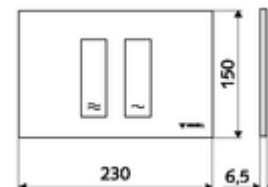

Číslo položky: 03 121 06 99

Dvojitě splachování. Ovládání shora nebo zepředu.

Technické údaje

- materiál: plast
- povrch: čelní deska chrom
- rozměry čelní desky: B 230 mm x v 150 mm x h 6,5 mm

údaje o dodání

- hmotnost: 0,38 kg/kus
- jednotka balení: 1

ve spojení s

WC-Modul MONTUS Flow	obj. č.: 03 038 00 99	nebo
WC-modul MONTUS Flow H	obj. č.: 03 037 00 99	nebo
WC-Modul MONTUS	obj. č.: 03 056 00 99	nebo
WC-Modul MONTUS	obj. č.: 03 057 00 99	nebo
WC-Modul MONTUS	obj. č.: 03 066 00 99	nebo
WC-Modul MONTUS	obj. č.: 03 060 00 99	nebo
WC-Modul MONTUS	obj. č.: 03 061 00 99	nebo
WC-Modul MONTUS	obj. č.: 03 058 00 99	nebo
WC-Modul MONTUS	obj. č.: 03 059 00 99	nebo
podomítková WC-nádrž MONTUS	obj. č.: 03 073 00 99	nebo