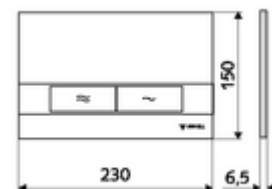

Číslo položky: 03 120 64 99

Dvojitě splachování. Ovládání shora nebo zepředu.

Technické údaje

- materiál: plast
- povrch: čelní deska matný chrom
- rozměry čelní desky: B 230 mm x v 150 mm x h 6,5 mm

údaje o dodání

- hmotnost: 0,41 kg/kus
- jednotka balení: 1

ve spojení s

WC-Modul MONTUS Flow	obj. č.: 03 038 00 99	nebo
WC-modul MONTUS Flow H	obj. č.: 03 037 00 99	nebo
WC-Modul MONTUS	obj. č.: 03 056 00 99	nebo
WC-Modul MONTUS	obj. č.: 03 057 00 99	nebo
WC-Modul MONTUS	obj. č.: 03 066 00 99	nebo
WC-Modul MONTUS	obj. č.: 03 060 00 99	nebo
WC-Modul MONTUS	obj. č.: 03 061 00 99	nebo
WC-Modul MONTUS	obj. č.: 03 058 00 99	nebo
WC-Modul MONTUS	obj. č.: 03 059 00 99	nebo
podomítkoá WC-nádrž MONTUS	obj. č.: 03 073 00 99	nebo