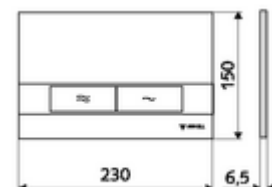

Číslo položky: 03 120 15 99

WC-ovládací deska MONTUS BOARD

Dvojitinné splachování. Ovládání shora nebo zepředu.

Technické údaje

- materiál: plast
- povrch: čelní deska bílá
- rozměry čelní desky: B 230 mm x v 150 mm x h 6,5 mm

údaje o dodání

- hmotnost: 0,39 kg/kus
- jednotka balení: 1

ve spojení s

WC-Modul MONTUS Flow	obj. č.: 03 038 00 99	nebo
WC-modul MONTUS Flow H	obj. č.: 03 037 00 99	nebo
WC-Modul MONTUS	obj. č.: 03 056 00 99	nebo
WC-Modul MONTUS	obj. č.: 03 057 00 99	nebo
WC-Modul MONTUS	obj. č.: 03 066 00 99	nebo
WC-Modul MONTUS	obj. č.: 03 060 00 99	nebo
WC-Modul MONTUS	obj. č.: 03 061 00 99	nebo
WC-Modul MONTUS	obj. č.: 03 058 00 99	nebo
WC-Modul MONTUS	obj. č.: 03 059 00 99	nebo
podomítkoá WC-nádrž MONTUS	obj. č.: 03 073 00 99	nebo