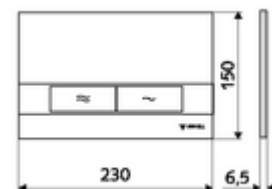

Číslo položky: 03 120 15 99

Dvojitě splachování. Ovládání shora nebo zepředu.

Technické údaje

- materiál: plast
- povrch: čelní deska bílá
- rozměry čelní desky: B 230 mm x v 150 mm x h 6,5 mm

údaje o dodání

- hmotnost: 0,39 kg/kus
- jednotka balení: 1

**ve spojení s**

WC-Modul MONTUS Flow	obj. č.: 03 038 00 99	nebo
WC-modul MONTUS Flow H	obj. č.: 03 037 00 99	nebo
WC-Modul MONTUS	obj. č.: 03 056 00 99	nebo
WC-Modul MONTUS	obj. č.: 03 057 00 99	nebo
WC-Modul MONTUS	obj. č.: 03 066 00 99	nebo
WC-Modul MONTUS	obj. č.: 03 060 00 99	nebo
WC-Modul MONTUS	obj. č.: 03 061 00 99	nebo
WC-Modul MONTUS	obj. č.: 03 058 00 99	nebo
WC-Modul MONTUS	obj. č.: 03 059 00 99	nebo
podomítková WC-nádrž MONTUS	obj. č.: 03 073 00 99	nebo