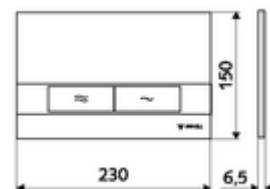

Číslo položky: 03 120 06 99

Dvojitě splachování. Ovládání shora nebo zepředu.

### Technické údaje

- materiál: plast
- povrch: čelní deska chrom
- rozměry čelní desky: B 230 mm x v 150 mm x h 6,5 mm

### údaje o dodání

- hmotnost: 0,40 kg/kus
- jednotka balení: 1