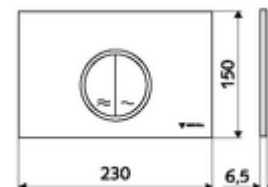

Číslo položky: 03 119 64 99

WC-ovládací deska MONTUS CIRCUM

Dvojitinné splachování. Ovládání shora nebo zepředu.

Technické údaje

- materiál: plast
- povrch: čelní deska matný chrom
- rozměry čelní desky: B 230 mm x v 150 mm x h 6,5 mm

údaje o dodání

- hmotnost: 0,39 kg/kus
- jednotka balení: 1

ve spojení s

WC-Modul MONTUS Flow	obj. č.: 03 038 00 99	nebo
WC-modul MONTUS Flow H	obj. č.: 03 037 00 99	nebo
WC-Modul MONTUS	obj. č.: 03 056 00 99	nebo
WC-Modul MONTUS	obj. č.: 03 057 00 99	nebo
WC-Modul MONTUS	obj. č.: 03 066 00 99	nebo
WC-Modul MONTUS	obj. č.: 03 060 00 99	nebo
WC-Modul MONTUS	obj. č.: 03 061 00 99	nebo
WC-Modul MONTUS	obj. č.: 03 058 00 99	nebo
WC-Modul MONTUS	obj. č.: 03 059 00 99	nebo
podomítkoá WC-nádrž MONTUS	obj. č.: 03 073 00 99	nebo