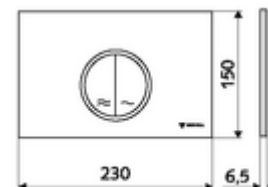

Číslo položky: 03 119 15 99

Dvojitě splachování. Ovládání shora nebo zepředu.

Technické údaje

- materiál: plast
- povrch: čelní deska bílá
- rozměry čelní desky: B 230 mm x v 150 mm x h 6,5 mm

údaje o dodání

- hmotnost: 0,38 kg/kus
- jednotka balení: 1

ve spojení s

WC-Modul MONTUS Flow	obj. č.: 03 038 00 99	nebo
WC-modul MONTUS Flow H	obj. č.: 03 037 00 99	nebo
WC-Modul MONTUS	obj. č.: 03 056 00 99	nebo
WC-Modul MONTUS	obj. č.: 03 057 00 99	nebo
WC-Modul MONTUS	obj. č.: 03 066 00 99	nebo
WC-Modul MONTUS	obj. č.: 03 060 00 99	nebo
WC-Modul MONTUS	obj. č.: 03 061 00 99	nebo
WC-Modul MONTUS	obj. č.: 03 058 00 99	nebo
WC-Modul MONTUS	obj. č.: 03 059 00 99	nebo
podomítková WC-nádrž MONTUS	obj. č.: 03 073 00 99	nebo