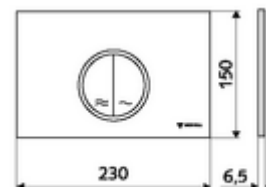

### Technické údaje

- materiál: plast
- povrch: čelní deska chrom
- rozměry čelní desky: B 230 mm x v 150 mm x h 6,5 mm

### údaje o dodání

- hmotnost: 0,38 kg/kus
- jednotka balení: 1