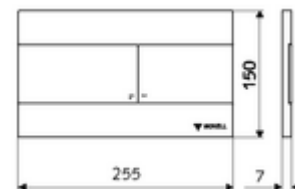

Číslo položky: 03 070 28 99

Dvojčinné splachování. S popisem v Braillově písmu. Ovládání shora nebo zepředu.

Technické údaje

- materiál: plast, ušlechtilá ocel
- povrch: čelní deska kartáčovaná ušlechtilá ocel
- rozměry čelní desky: B 255 mm x v 150 mm x h 7 mm

údaje o dodání

- hmotnost: 0,68 kg/kus
- jednotka balení: 1

ve spojení s

WC-Modul MONTUS Flow	obj. č.: 03 038 00 99	nebo
WC-modul MONTUS Flow H	obj. č.: 03 037 00 99	nebo
WC-Modul MONTUS	obj. č.: 03 056 00 99	nebo
WC-Modul MONTUS	obj. č.: 03 057 00 99	nebo
WC-Modul MONTUS	obj. č.: 03 066 00 99	nebo
WC-Modul MONTUS	obj. č.: 03 061 00 99	nebo
WC-Modul MONTUS	obj. č.: 03 058 00 99	nebo
WC-Modul MONTUS	obj. č.: 03 059 00 99	nebo
podomítkoá WC-nádrž MONTUS	obj. č.: 03 073 00 99	nebo