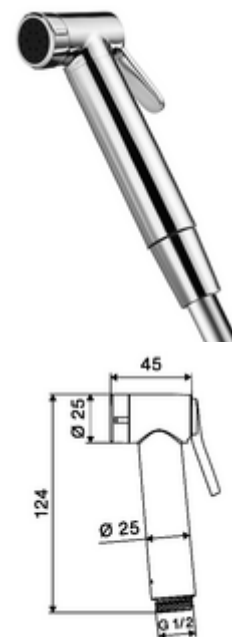

Číslo položky: 03 148 06 99

Sada bidetové ruční spršky Premium

Obsah balení

- Bidetová sprška Premium
 - omezovač průtoku
 - Aqua Stop
- Trojitě nastavitelná a hadice s ochranou proti přetočení
- Držák na stěnu
- Upevňovací materiál

Technické údaje

- průtok při 3 bar: 6 l/min
- průtok: 0,5 - 5,0 bar
- Max. klidový tlak: 6 bar
- Přípojka: DN 15 G 1/2 vnitřní závit
- materiál: ruční sprcha mosaz, Držák na stěnu plast
- povrch: ruční sprcha chrom, Držák na stěnu chrom
- délka sprchové hadice: 1200 mm

údaje o dodání

- hmotnost: 0,58 kg/kus
- jednotka balení: 1

doporučené příslušenství

kombinovaný ventil COMFORT	obj. č.: 03 570 06 99
rohový ventil s regulační funkcí	obj. č.: 05 346 06 99
rohový ventil s regulační funkcí COMFORT	obj. č.: 05 217 06 99
rohový ventil s regulační funkcí COMFORT s s filtrem	obj. č.: 05 431 06 99
Přívzdušňovač potrubí	obj. č.: 28 612 06 99
Přívzdušňovač potrubí	obj. č.: 28 617 06 99