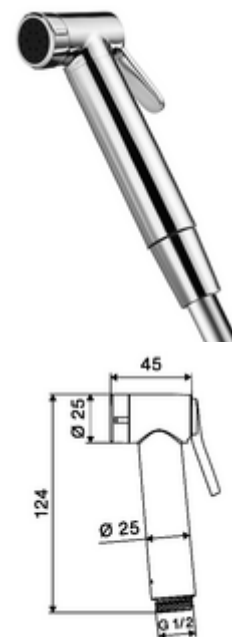

Číslo položky: 03 147 06 99

Sada bidetové ruční spršky Premium

Obsah balení

- Bidetová sprška Premium
 - omezovač průtoku
 - Aqua Stop
- Trojitě nastavitelná a hadice s ochranou proti přetočení
- Držák na stěnu
- Upevňovací materiál

Technické údaje

- průtok při 3 bar: 6 l/min
- průtok: 0,5 - 5,0 bar
- Max. klidový tlak: 6 bar
- Přípojka: DN 15 G 1/2 vnitřní závit
- materiál: ruční sprcha mosaz, Držák na stěnu plast
- povrch: ruční sprcha chrom, Držák na stěnu chrom
- délka sprchové hadice: 900 mm

údaje o dodání

- hmotnost: 0,53 kg/kus
- jednotka balení: 1

doporučené příslušenství

kombinovaný ventil COMFORT	obj. č.: 03 570 06 99
rohový ventil s regulační funkcí	obj. č.: 05 346 06 99
rohový ventil s regulační funkcí COMFORT	obj. č.: 05 217 06 99
rohový ventil s regulační funkcí COMFORT s s filtrem	obj. č.: 05 431 06 99
Přívzdušňovač potrubí	obj. č.: 28 612 06 99
Přívzdušňovač potrubí	obj. č.: 28 617 06 99