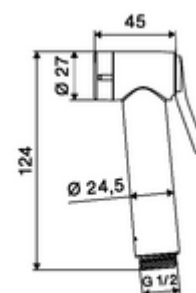

Číslo položky: 03 146 06 99

Sada bidetové ruční spršky Trend

Obsah balení

- Bidetová sprška Trend
  - omezovač průtoku
  - Aqua Stop
- Trojitě nastavitelná a hadice s ochranou proti přetočení
- Držák na stěnu
- Upevňovací materiál

Technické údaje

- průtok při 3 bar: 6 l/min
- průtok: 0,5 - 5,0 bar
- Max. klidový tlak: 6 bar
- Přípojka: DN 15 G 1/2 vnitřní závit
- materiál: ruční sprcha plast, Držák na stěnu plast
- povrch: ruční sprcha chrom, Držák na stěnu chrom
- délka sprchové hadice: 1200 mm

údaje o dodání

- hmotnost: 0,44 kg/kus
- jednotka balení: 1

doporučené příslušenství

kombinovaný ventil COMFORT	obj. č.: 03 570 06 99
rohový ventil s regulační funkcí	obj. č.: 05 346 06 99
rohový ventil s regulační funkcí COMFORT	obj. č.: 05 217 06 99
rohový ventil s regulační funkcí COMFORT s s filtrem	obj. č.: 05 431 06 99
Přívzdušňovač potrubí	obj. č.: 28 612 06 99
Přívzdušňovač potrubí	obj. č.: 28 617 06 99

montážní návod

- Při montáži prosím dodržujte lokální předpisy a specifikace.