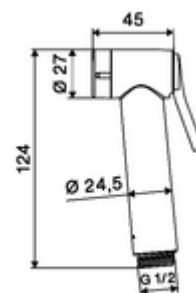

Číslo položky: 03 146 06 99

Sada bidetové ruční spršky Trend

Obsah balení

- Bidetová sprška Trend
  - omezovač průtoku
  - Aqua Stop
- Trojitě nastavitelná a hadice s ochranou proti přetočení
- Držák na stěnu
- Upevňovací materiál

Technické údaje

- průtok při 3 bar: 6 l/min
- průtok: 0,5 - 5,0 bar
- Max. klidový tlak: 6 bar
- Přípojka: DN 15 G 1/2 vnitřní závit
- materiál: ruční sprcha plast, Držák na stěnu plast
- povrch: ruční sprcha chrom, Držák na stěnu chrom
- délka sprchové hadice: 1200 mm

údaje o dodání

- hmotnost: 0,44 kg/kus
- jednotka balení: 1

doporučené příslušenství

rohový ventil s regulační funkcí COMFORT
rohový ventil s regulační funkcí COMFORT s s filtrem
Přívzdušňovač potrubí
Přívzdušňovač potrubí

obj. č.: 03 570 06 99
obj. č.: 05 346 06 99
obj. č.: 05 217 06 99
obj. č.: 05 431 06 99
obj. č.: 28 612 06 99
obj. č.: 28 617 06 99

montážní návod

- Při montáži prosím dodržujte lokální předpisy a specifikace.