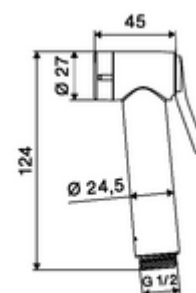

Číslo položky: 03 145 06 99

Sada bidetové ruční spršky Trend

Obsah balení

- Bidetová sprška Trend
  - omezovač průtoku
  - Aqua Stop
- Trojitě nastavitelná a hadice s ochranou proti přetočení
- Držák na stěnu
- Upevňovací materiál

Technické údaje

- průtok při 3 bar: 6 l/min
- průtok: 0,5 - 5,0 bar
- Max. klidový tlak: 6 bar
- Přípojka: DN 15 G 1/2 vnitřní závit
- materiál: ruční sprcha plast, Držák na stěnu plast
- povrch: ruční sprcha chrom, Držák na stěnu chrom
- délka sprchové hadice: 900 mm

údaje o dodání

- hmotnost: 0,25 kg/kus
- jednotka balení: 1

doporučené příslušenství

kombinovaný ventil COMFORT	obj. č.: 03 570 06 99
rohový ventil s regulační funkcí	obj. č.: 05 346 06 99
rohový ventil s regulační funkcí COMFORT	obj. č.: 05 217 06 99
rohový ventil s regulační funkcí COMFORT s s filtrem	obj. č.: 05 431 06 99
Přívzdušňovač potrubí	obj. č.: 28 612 06 99
Přívzdušňovač potrubí	obj. č.: 28 617 06 99

montážní návod

- Při montáži prosím dodržujte lokální předpisy a specifikace.